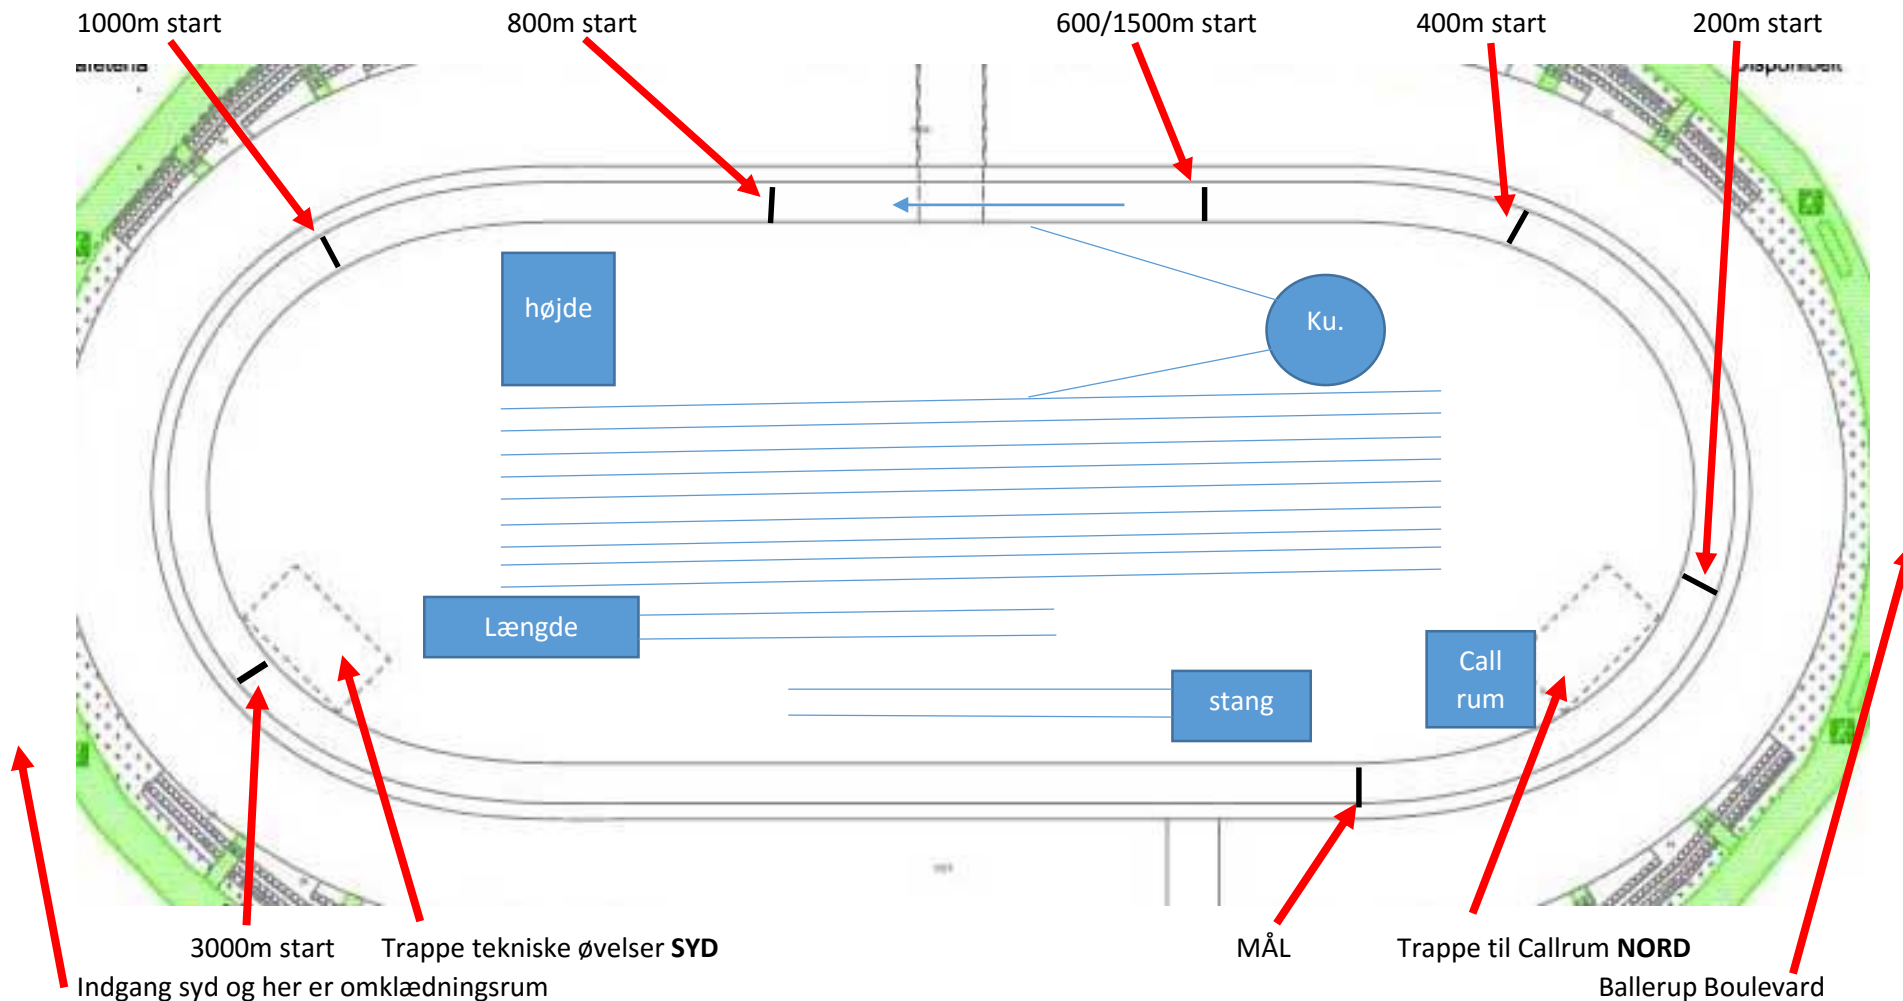

Ballerup Super Arena

En bane omgang er 225m (oversize bane)

HUSK at man kun må bruge indendørspigge 5 mm, kan købes på billetkontor, indgang 1

Det grønne område bag tilskuerpladserne bruges primært til opvarmning.

MAN MÅ OVERHOVED IKKE VÆRE PÅ CYKELBANEN, da dette er en træbane, medfører bortvisning hvis reglerne ikke bliver overholdt