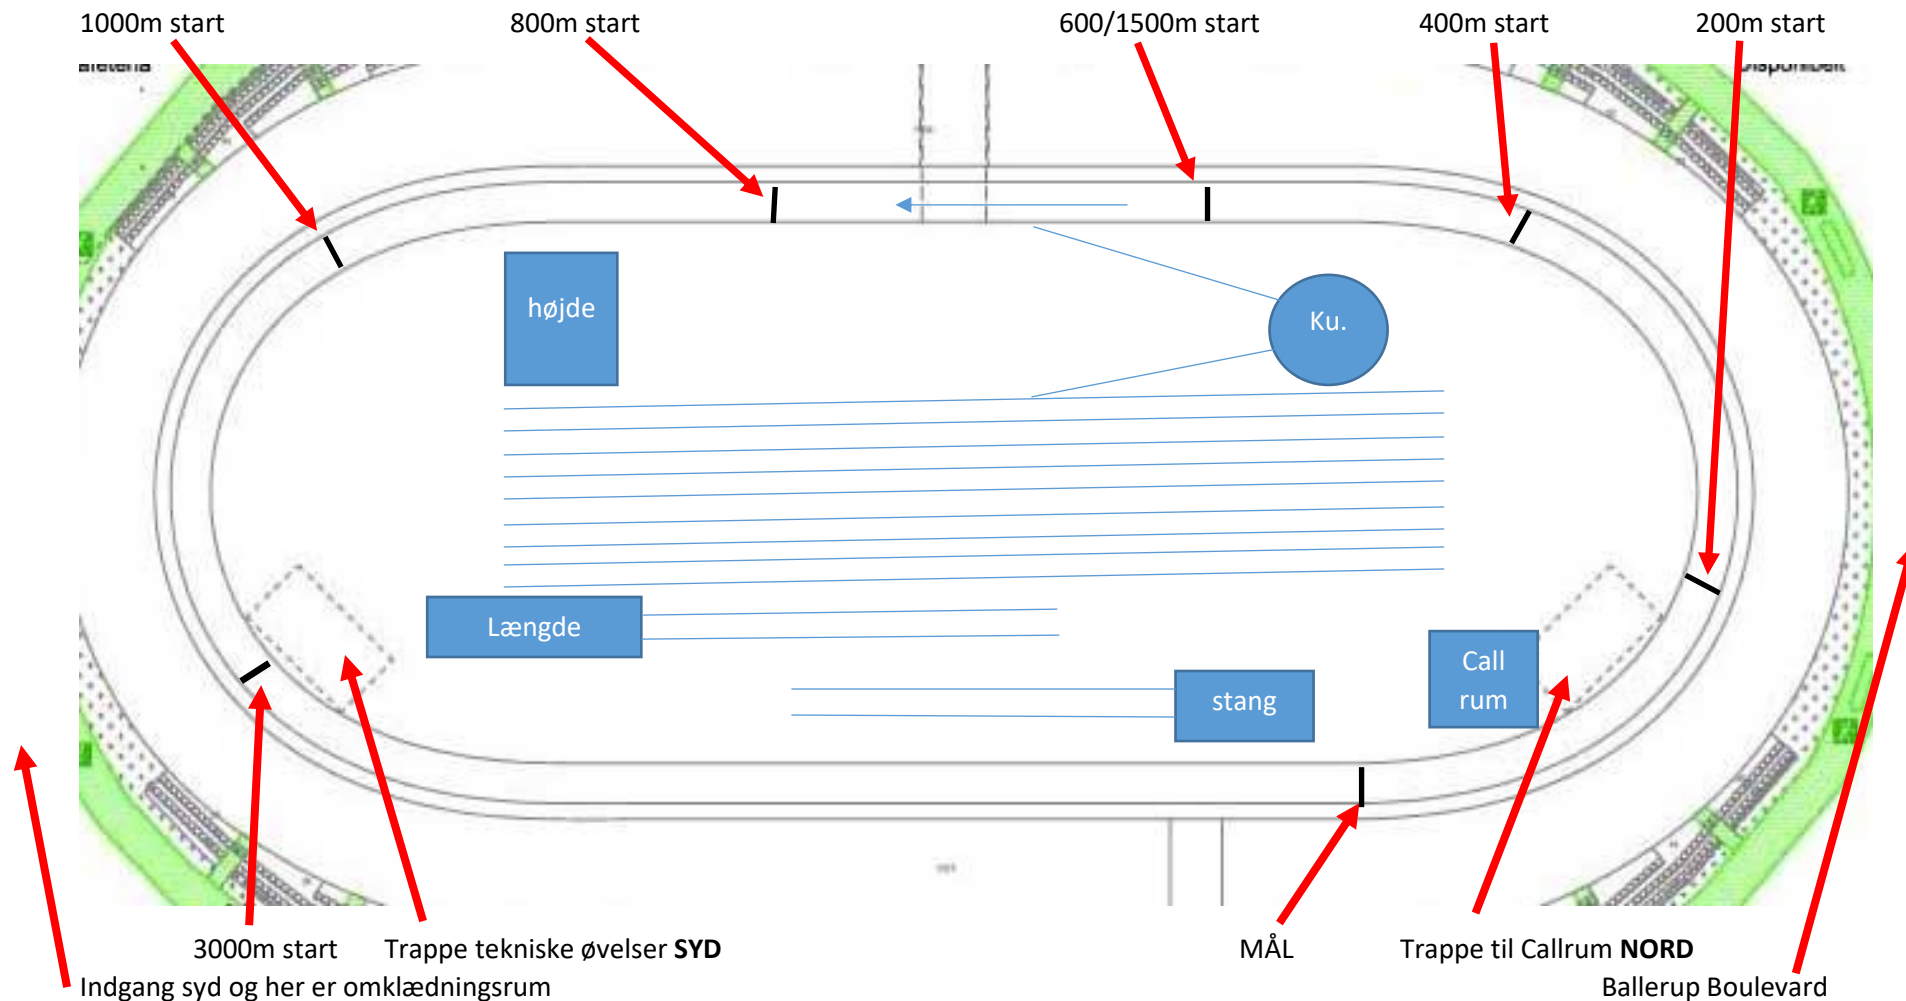

Ballerup Super Arena

En bane omgang er 225m (oversize bane)

HUSK at man kun må bruge indendørspigge 5 mm, kan købes på billetkontor, indgang 1

Det grønne område bag tilskuerpladserne bruges primært til opvarmning.

MAN MÅ OVERHOVED IKKE VÆRE PÅ CYKELBANEN, da dette er en træbane, medfører bortvisning hvis reglerne ikke bliver overholdt